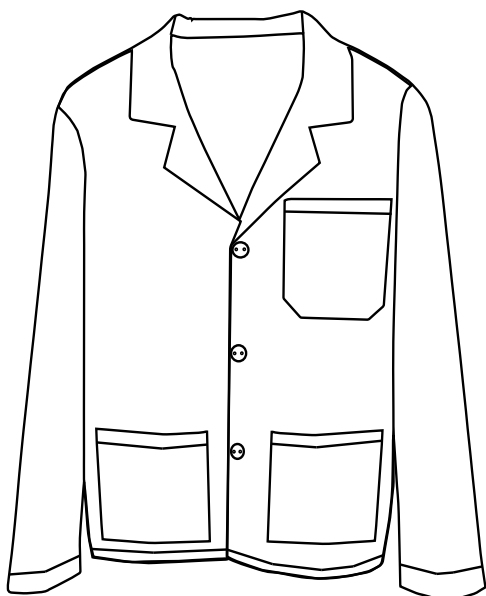

Personalizaciones

Bordados , Serigrafía

Ropa Laboral

ARTÍCULOS BAJO PEDIDO

Poliéster 65% Algodón 35%

Ref. 4100.

Ref. 4101.

Bata corta cuello solapa , clics o botones