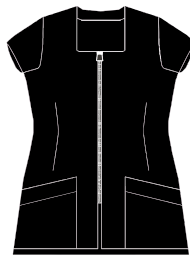

Chaqueta Leo

Pol. 100% TALLAS: P. M. G. SG. EG. CON CREMALLERA

Ref.9901

Negro