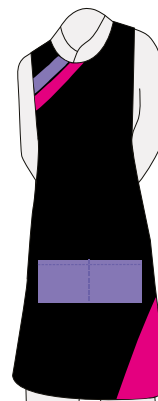

Ref.1034

Beige

Delantal Casulla Combi

Pol. 65% Alg. 35%. 50 x 90 x 90cm

Ref.9654

Rojo/Verde

Ref.9655

Naranja/Pistacho

Ref.9656

Fucsia/Lila

Delantal Casulla Poli/Combi Tirantes

Pol. 100%. 60 x 90 x 90cm

Ref.9770

Rojo/Pistacho

Ref.9771

Rojo