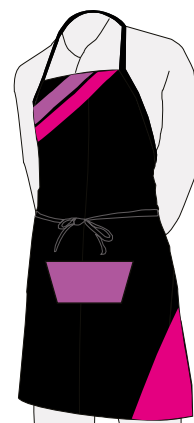

Ref.1052

Fucsia/Lila