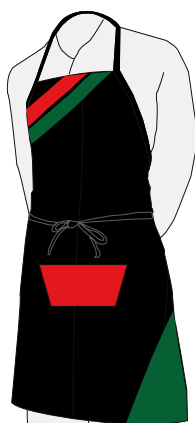

48 x 50cm

Ref.3006
Blanco
Ref.3010
Rojo
Ref.3014
Negro

Gorro Cocinero

Pol. 65% Alg. 35% .58 cmts

CIERRE CON VELCRO

Ref.9428
Blanco
Ref.9429
Rojo
Ref.9433
Negro

Delantal Peto Combi

Pol. 65% Alg. 35% / 75 x 80cm