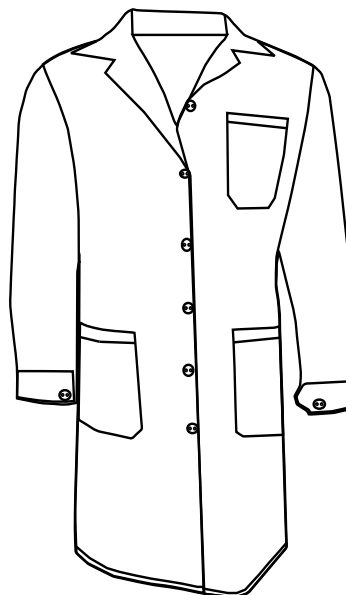

Personalizaciones

Bordados , Serigrafía

Ropa Laboral

ARTÍCULOS BAJO PEDIDO

Poliéster 65% Algodón 35%

Ref. 4100.

Ref. 4101.

Bata corta cuello solapa , clics o botones