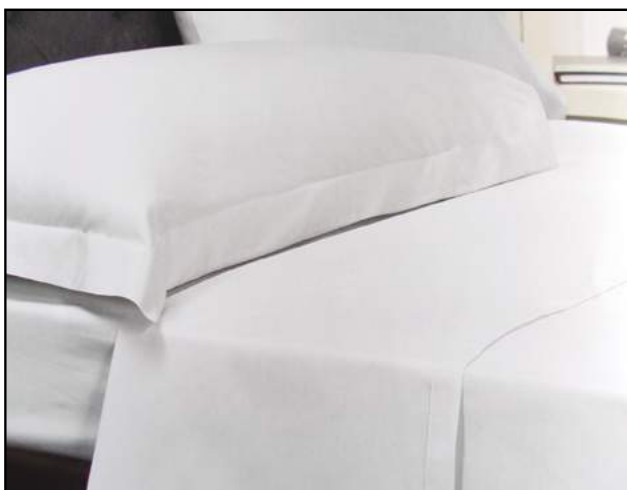

Sábanas

Pol.50% Alg.50% 27/30 pasadas

Cama de 90

Encimera 160cm. x 280cm:

Ajustable 135cm. x 230cm:

Funda de Almohada 45cm. x 110cm:

Cama de 135

Encimera 210cm. x 280cm:

Ajustable 180cm. x 230cm:

Funda de Almohada 45cm. x 155cm:

Cama de 150

Encimera 240cm. x 280cm:

Ajustable 200cm. x 230cm:

Funda de Almohada 45cm. x 170cm:

NOTA:
MEDIDAS ESPECIALES
Y COLORES CONSULTAR

Personalizaciones

Bordados , Serigrafía