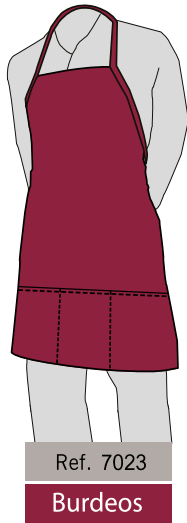

Delantal Peto Monedero

Pol. 65% Alg. 35% / 65 x 60 cm

Ref. 7023

Burdeos