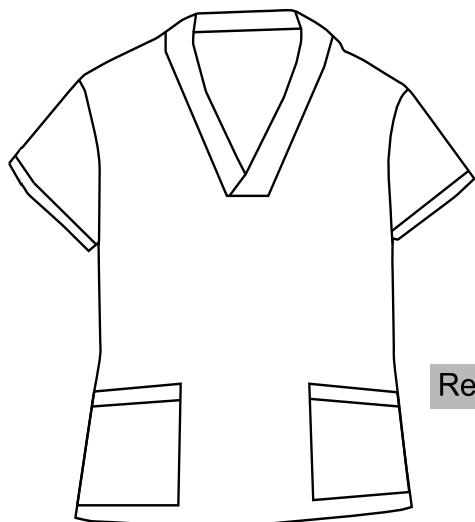

Blanco:

Colores:

Cazadora cuello Mao, puño elástico, clics o botones

Blanco:

Colores:

Ref. 6400.

Ref. 6100.

Casaca cuello pico , manga corta.