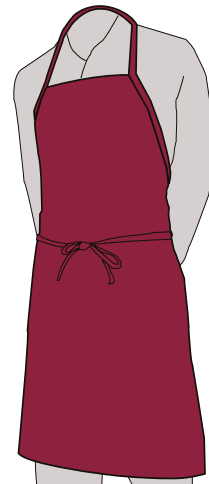

Ref.5011

Burdeos