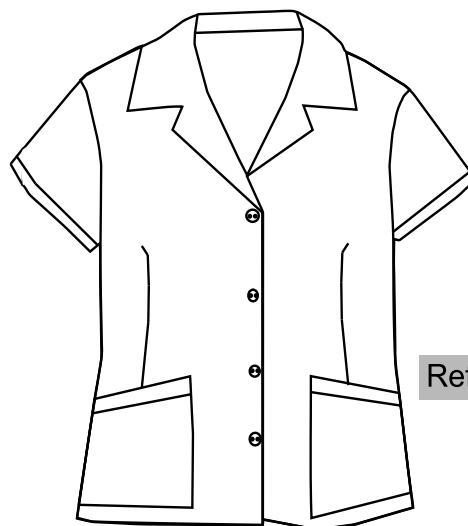

Blanco:

Colores:

Cazadora cuello Mao, puño elástico, clics o botones

Blanco:

Colores:

Ref. 6400.

Ref. 6100.

Casaca cuello pico , manga corta.