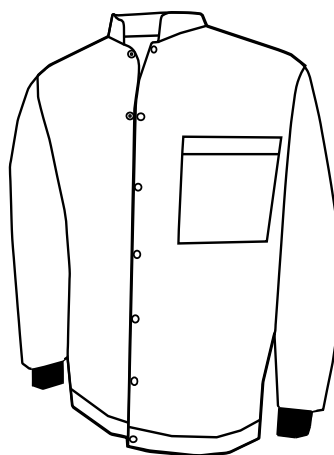

Ropa Laboral

ARTÍCULOS BAJO PEDIDO

Poliéster 65% Algodón 35%

Ref. 4100.

Ref. 4101.

Bata corta cuello solapa , clics o botones

Blanca:

Colores :

Bata larga cuello solapa , clics o botones

Blanca:

Colores :

Ref. 4800.

Ref. 3325.

Pantalón sr. Goma detrás

Blanco:

Colores:

Cazadora cuello Mao, puño elástico, clics o botones

Blanco:

Colores: