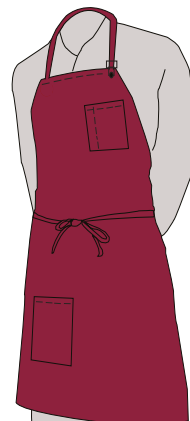

Ref.5010

Blanco

Ref.5011

Burdeos

Ref.5012

Negro

Somelier con hebilla regulable

Pol. 65% Alg. 35% / 75 x 90cm