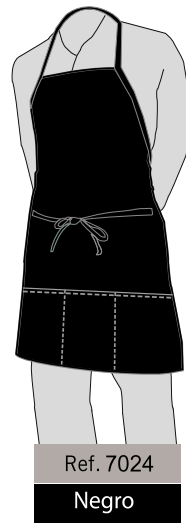

Ref.1000

Con Bolsillo

Ref.1001

Sin Bolsillo

Ref.3002

Ojetes

Delantal Peto FARDERO

Algodón 100% 75 x 70 cmts

Ref.1059

Delantal Peto Rayas Smoking

Pol. 65% Alg. 35%
65 x 120cm

Ref.3007

Gris

Ref.3008

Burdeos

Delantal Peto Monedero

Pol. 65% Alg. 35% / 65 x 60 cm

Ref. 7023

Burdeos

Ref. 7024

Negro

Ref. 7030

Chocolate

Mandil Barman Poliéster 100%